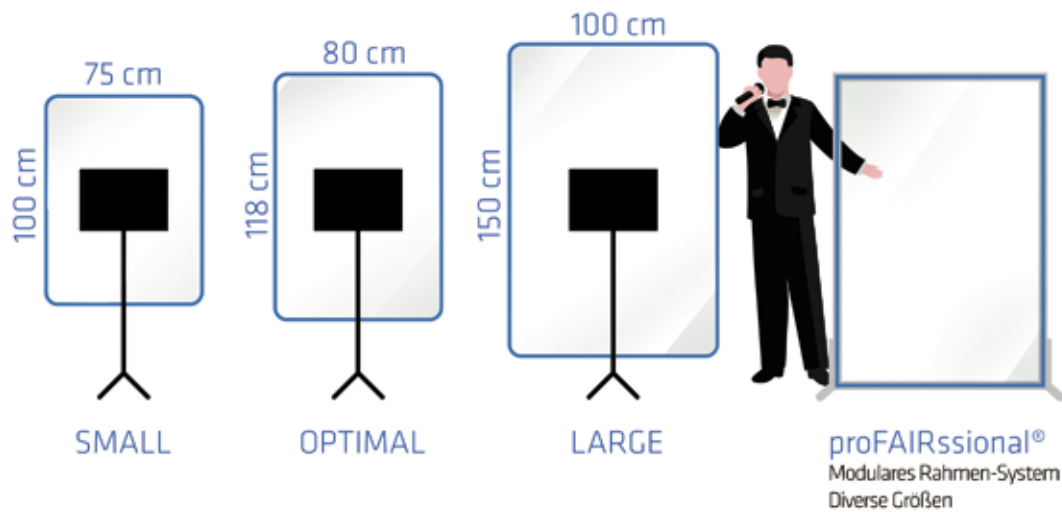

ERHÄLTICHE PLATTENGRÖßEN / SYSTEM-LÖSUNGEN