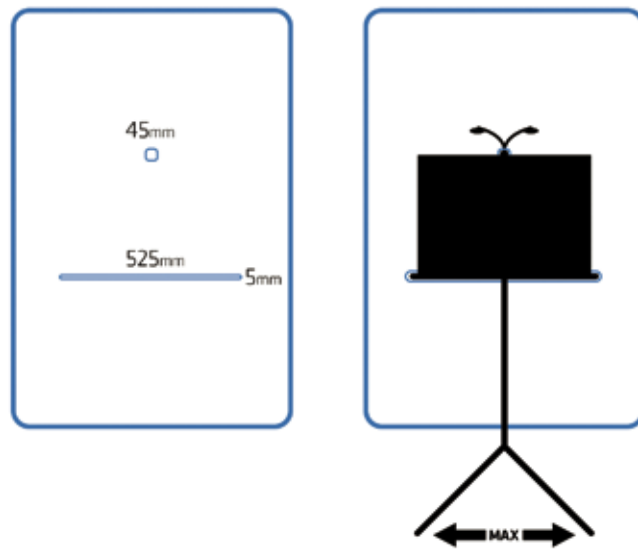

PRO PULT
Speichel- und
Akustikschutz-
Platte
Erhältlich in 3 Größen

Speicherschutz- und Akustikschutz-Lösung für eine werkzeugfreie, intuitive Anbringung an Blech-Notenpultständern

Die PROPULT-Lösung lässt sich bei diversen Notenpulten (Ausführung für Holz-Pulte auf Anfrage) einsetzen und kann bei sämtlichen Pult-Einstellungen (Höhe, Neigung, Steh-, Sitzposition) verwendet werden. Die Blech-Notenpulte sind aufgrund ihrer Stabilität hierfür bestens geeignet. Das PROPULT Panel ist in 3 Größen erhältlich (small/optimal/large).

Hygienemaßnahmen: Die Polycarbonat-Trennwand deckt den Bereich vor und hinter dem Notenpult ab und schützt Personen in direkter Umgebung vor Spuck-Partikeln und Sprachspeichel (Aerosole und Tröpfchen). Je nach branchenspezifischen Hygienemaßnahmen, kann hierbei auf die Maskenpflicht verzichtet werden – Informieren Sie sich über den aktuellen Stand.

Weitere Vorteile: Dank dem ideal transparenten PROPULT Panel können Personen auf beiden Seiten des Pultes frei kommunizieren. Die Perception und Wahrnehmung zwischen den Musikern und dem Publikum bleibt unbeeinflusst. Auch das Notenblättern, Notieren oder die optionale Anbringung der LED-Ausleuchtung ist weiterhin möglich (eine separate Aussparung für Lampenanbringung). Im Außenbereich (Open Air Events) könnten die Musikhefte oder Notenblätter hinter der „Scheibe“ platziert werden (Windschutz).

Die bedruckbare Platte kann optional als Wegweiser, Infotafel etc. genutzt werden.

Das PROPULT Panel wird in einer speziellen Kartonage geliefert, die gleichzeitig als Schutz- und Tragetasche nachhaltig eingesetzt werden kann. Mit einer vereinten Pult-Trennwand-Lösung spart der Nutzer an zusätzlichem Equipment und Stellfläche.