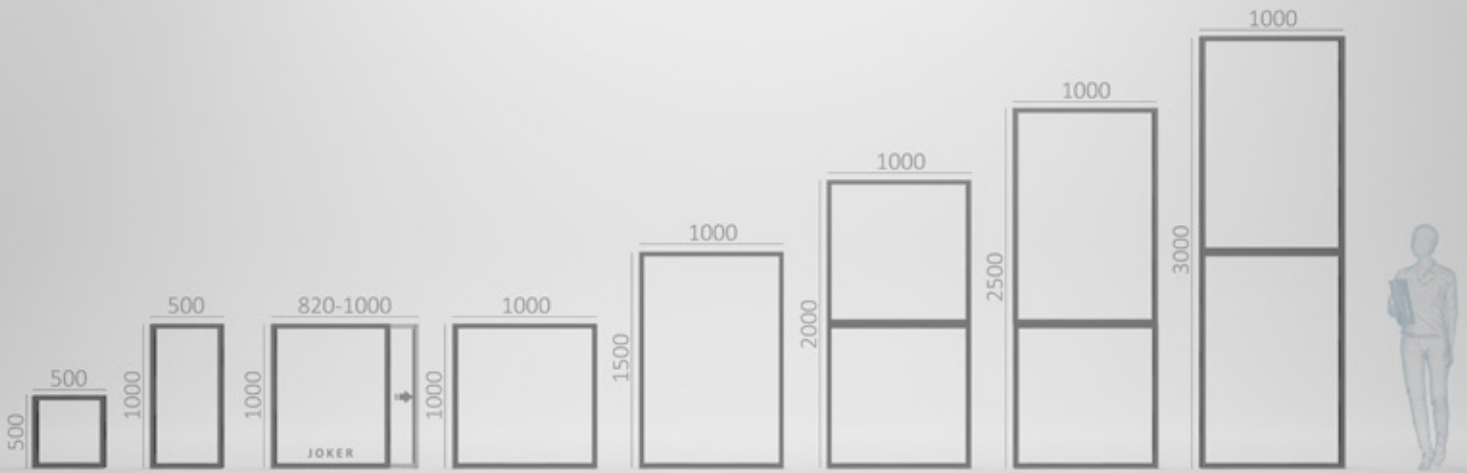

PRO

PRO

INNOVATIVITÄT

FIXE RAHMEN-VERBINDUNG ZU EINEM MODUL

100 x 250 x 6 cm (11 kg)
ODER
100 x 300 x 6 cm (12 kg)

PRO INNOVATIVITÄT
PRO WACHSTUM
PRO NACHHALTIGKEIT
PRO UMWELTSCHUTZ
PRO HYGIENEKONZEPT

Siehe unseren
 WERBEFILM IN 
60 SEK
 unter www.profairssional-messesystem.de